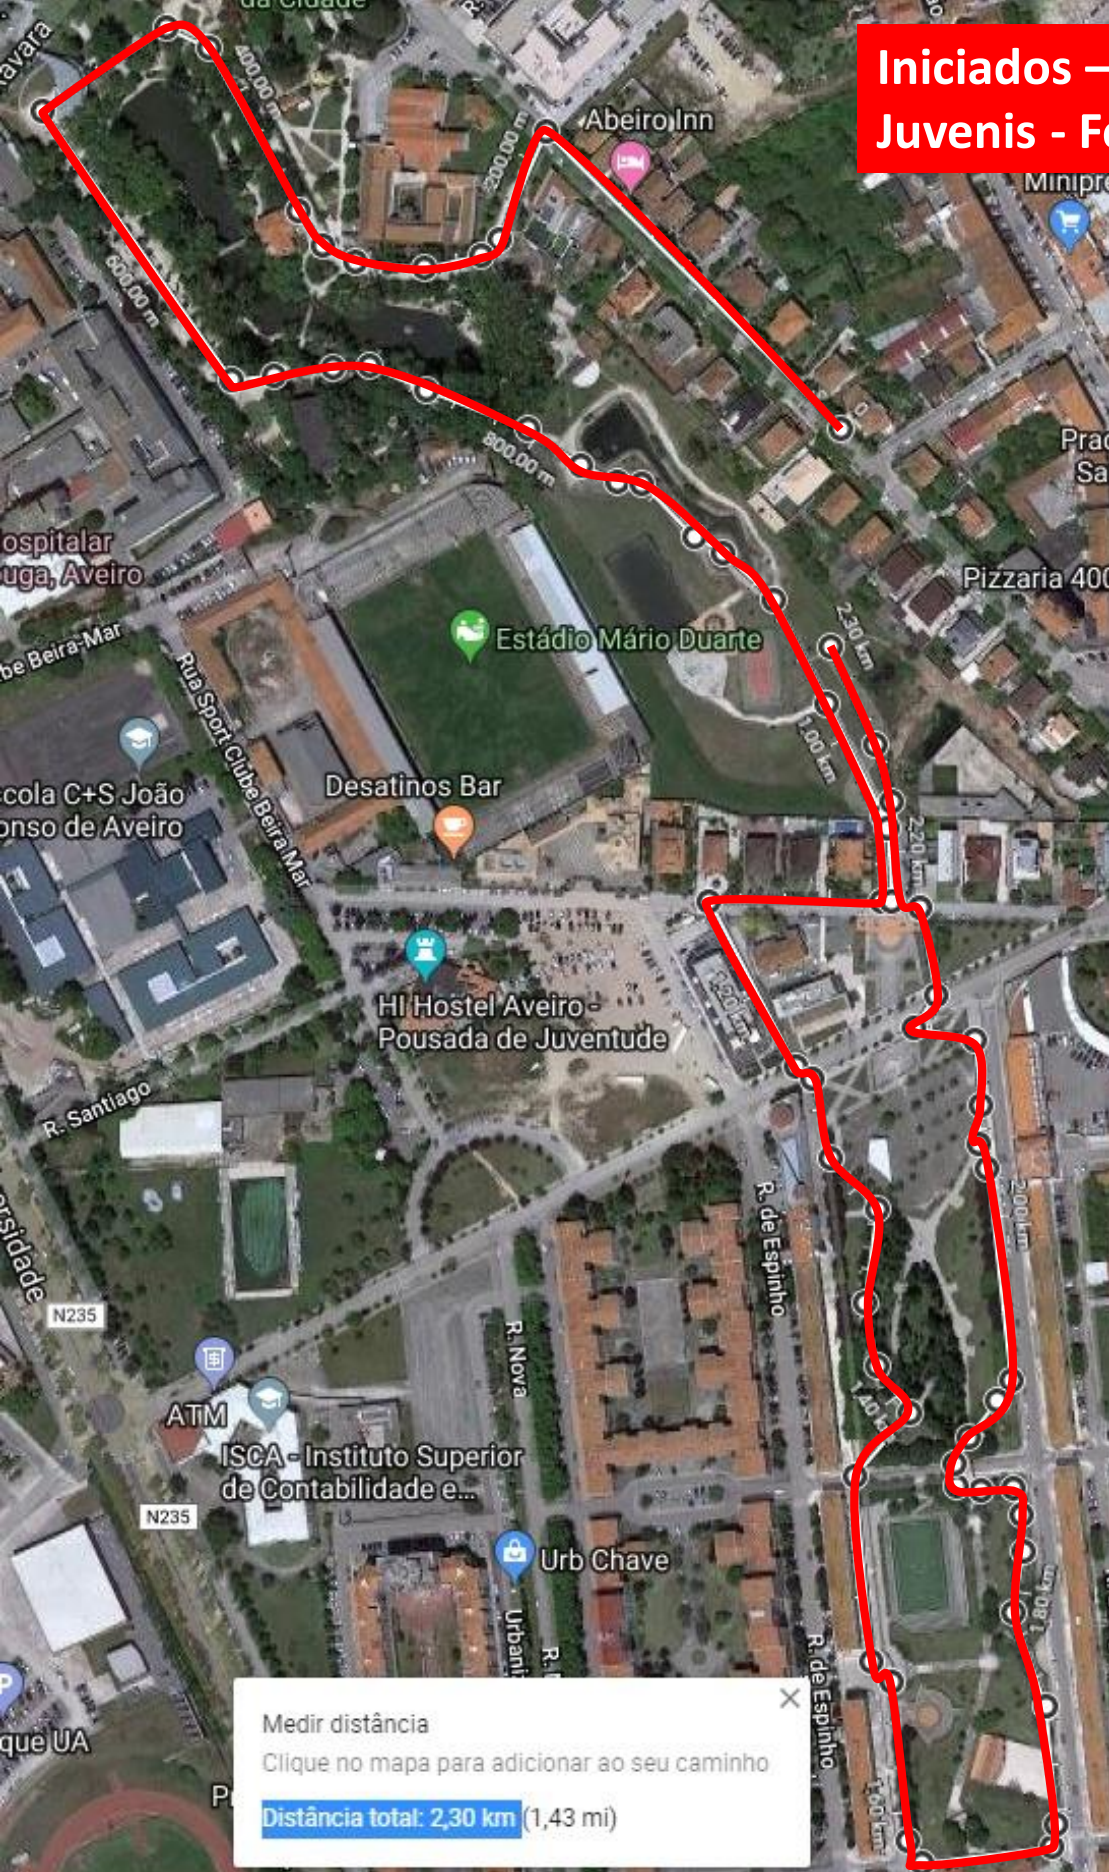

**Infantis A - Femininos +
Prova adaptada - Femininos
Infantis A – Masculinos +
Prova adaptada - Masculinos**

1 volta

1000m

Infantis B - Femininos
Infantis B - Masculinos

1 volta

1500m

Iniciados - Femininos

1 volta

2000m

**Iniciados – Masculinos
Juvenis - Femininos**

1 volta

2500m

Juvenis - Masculinos

2 voltas - volta pequena (vermelha) +
volta grande (azul)

3500m