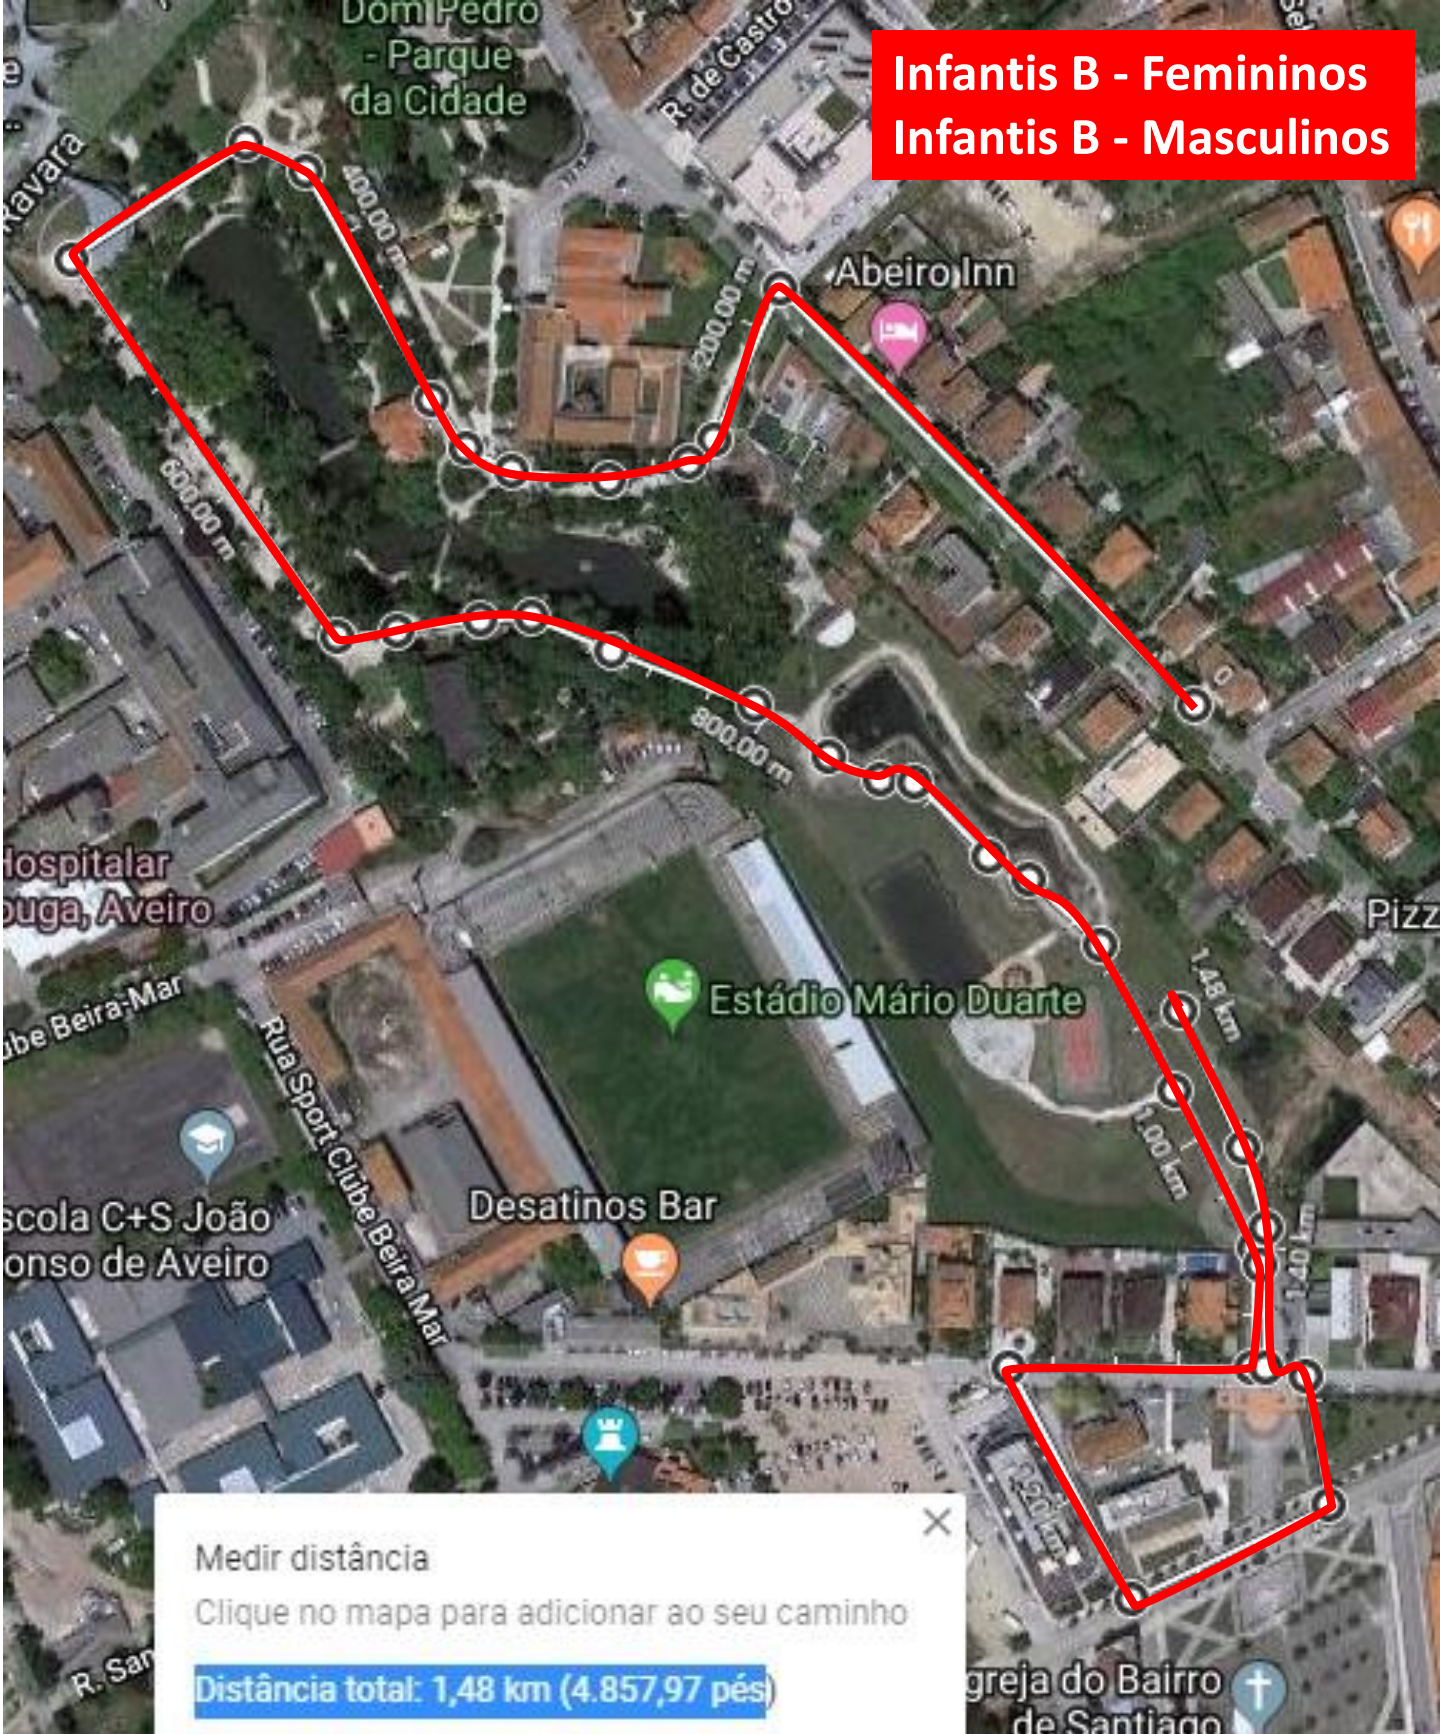

**Infantis A - Femininos +
Prova adaptada - Femininos
Infantis A – Masculinos +
Prova adaptada - Masculinos**

1 volta

1000m

Infantis B - Femininos
Infantis B - Masculinos

1 volta

1500m

Iniciados - Femininos

1 volta

2000m

**Iniciados – Masculinos
Juvenis - Femininos**

1 volta

2500m

Juvenis - Masculinos

2 voltas - volta pequena (vermelha) +
volta grande (azul)

3500m