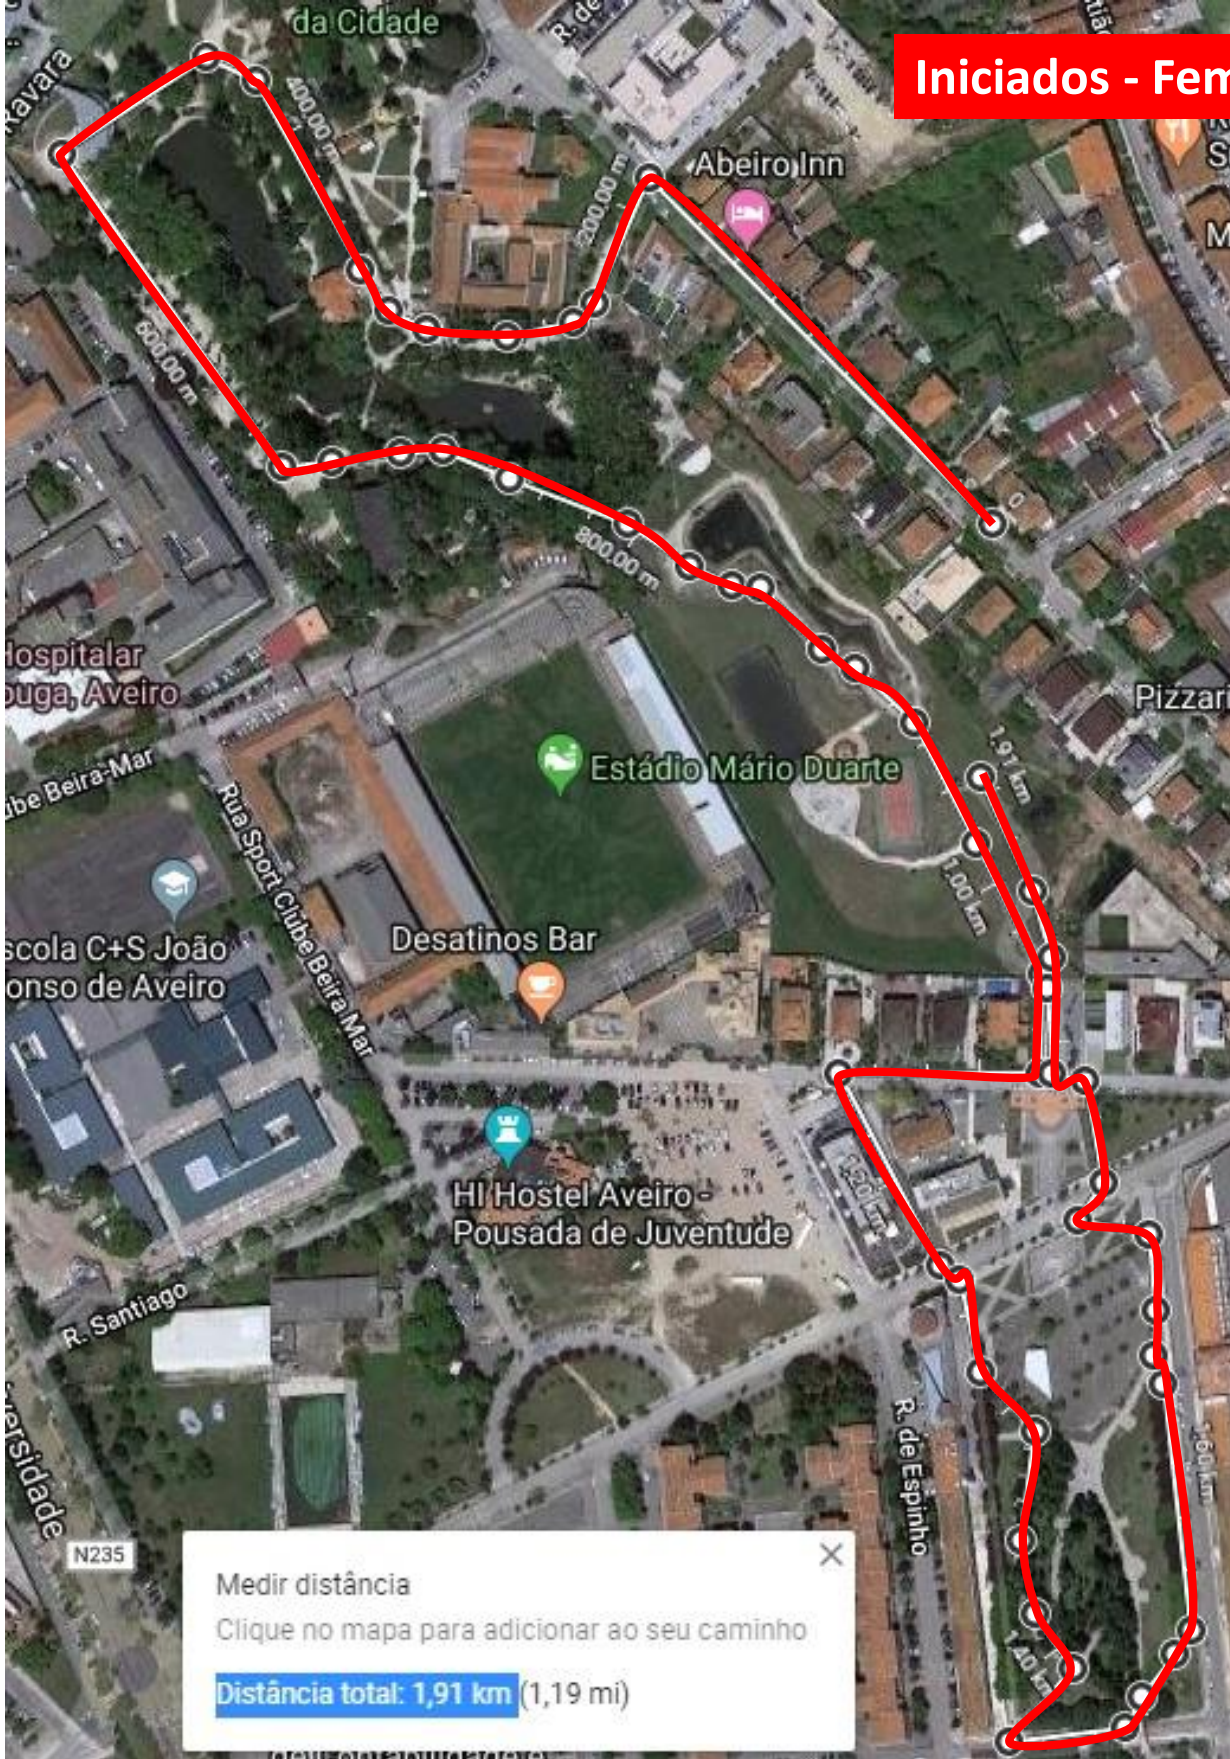

**Infantis A - Femininos +
Prova adaptada - Femininos
Infantis A – Masculinos +
Prova adaptada - Masculinos**

1 volta

1000m

Infantis B - Femininos
Infantis B - Masculinos

1 volta

1500m

Iniciados - Femininos

1 volta

2000m

**Iniciados – Masculinos
Juvenis - Femininos**

1 volta

2500m

Juvenis - Masculinos

2 voltas - volta pequena (vermelha) +
volta grande (azul)

3500m