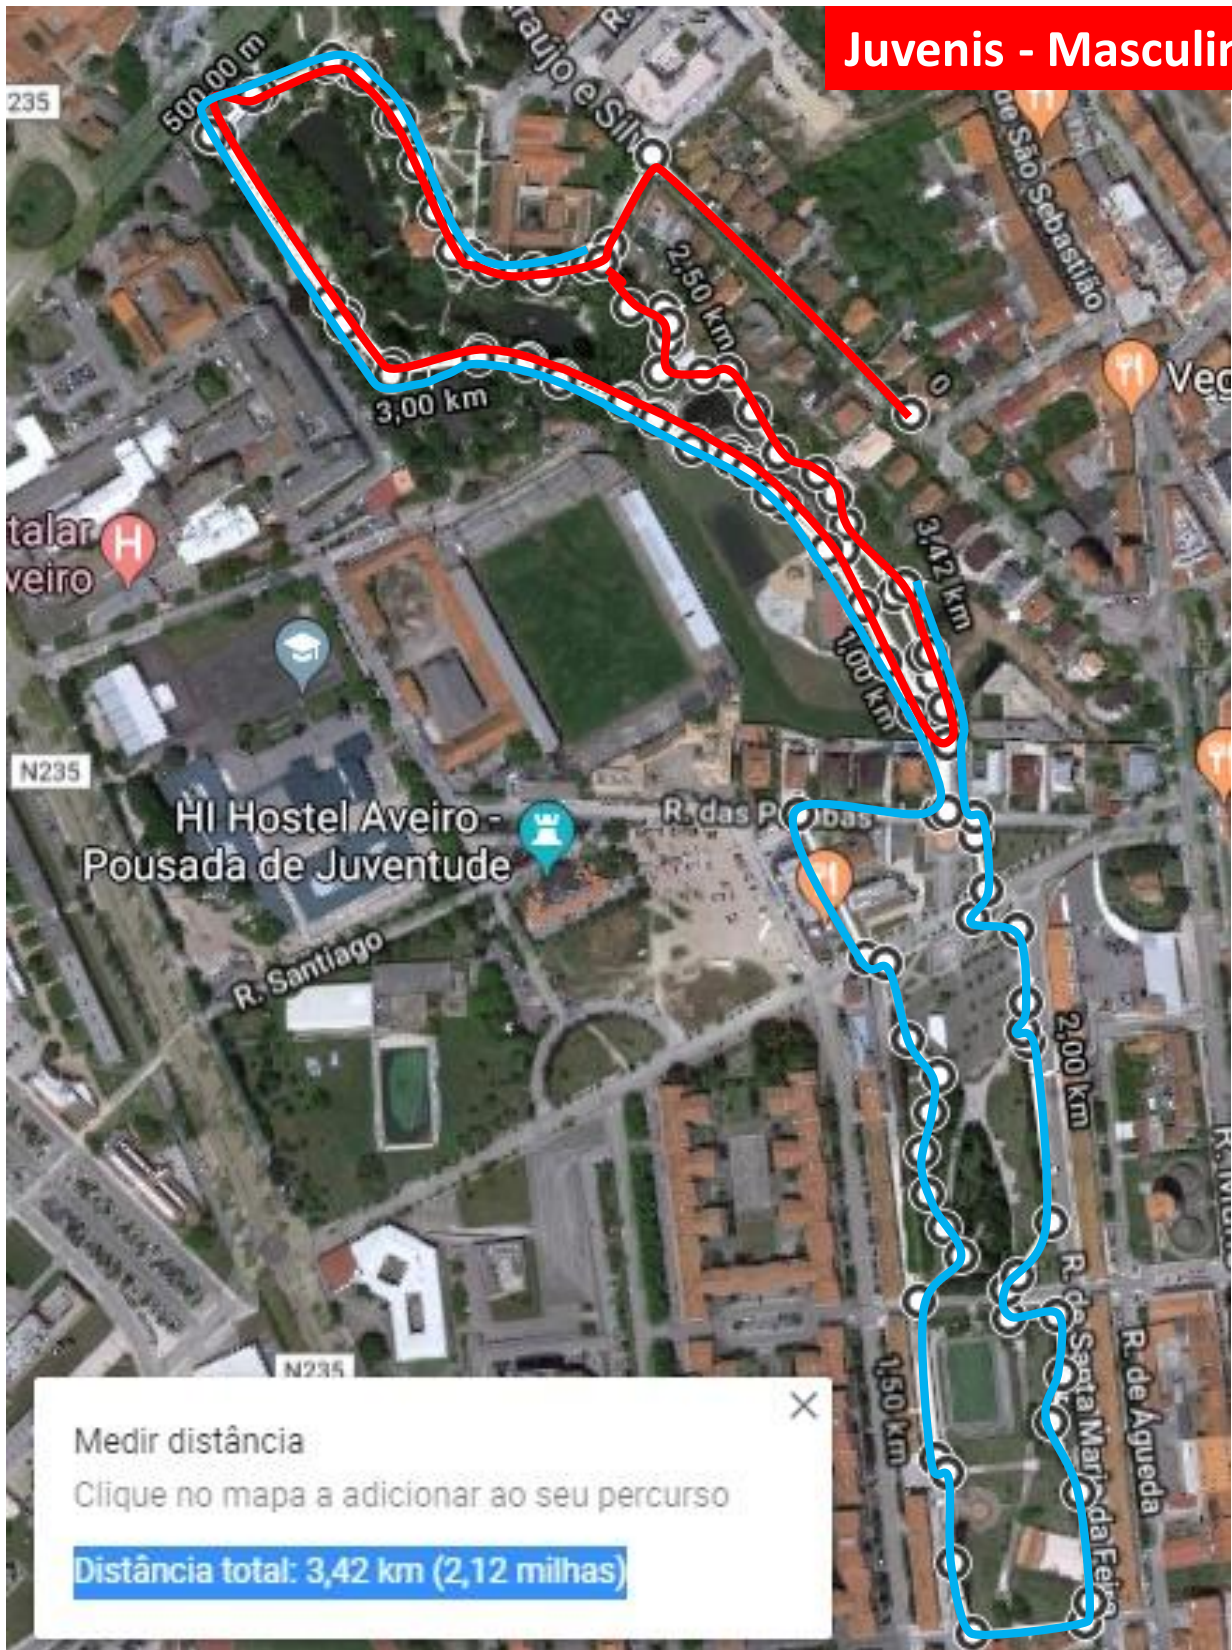

**Infantis A - Femininos +
Prova adaptada - Femininos
Infantis A – Masculinos +
Prova adaptada - Masculinos**

1 volta

1000m

Infantis B - Femininos
Infantis B - Masculinos

1 volta

1500m

Iniciados - Femininos

1 volta

2000m

**Iniciados – Masculinos
Juvenis - Femininos**

1 volta

2500m

Juvenis - Masculinos

2 voltas - volta pequena (vermelha) +
volta grande (azul)

3500m