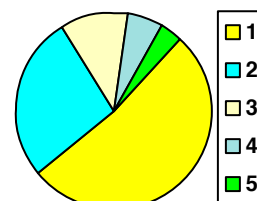

1. Totais gerais

Alunos inscritos para exame	466	
Tencionavam candidatar-se	285	61%
Apresentaram candidatura	182	64%
Foram colocados na 1ª fase	163	90%
Opção média de colocação	1,84	

2. Colocados por opção

1ª opção	83	51%
2ª opção	45	28%
3ª opção	19	12%
4ª opção	10	6%
5ª opção	6	4%
6ª opção	0	0%

3. Colocados por curso de colocação (15 mais frequentes)

Curso de ensino superior	Colocados	Opção coloc.
9369 Engenharia Mecânica	10	1,90
9081 Economia	9	1,78
9147 Gestão	8	1,75
9056 Contabilidade	7	1,71
9078 Direito	7	1,57
9119 Engenharia Informática	6	1,67
9500 Enfermagem	6	3,00
9813 Medicina	6	2,00
9011 Biologia	5	1,20
9361 Engenharia de Computadores e Telemática	5	1,80
9365 Engenharia Eletrónica e Telecomunicações	5	1,20
9367 Engenharia Eletrotécnica e de Computadores	5	1,60
9215 Novas Tecnologias da Comunicação	4	1,00
9847 Medicina Veterinária	4	2,50
9254 Turismo	3	2,00